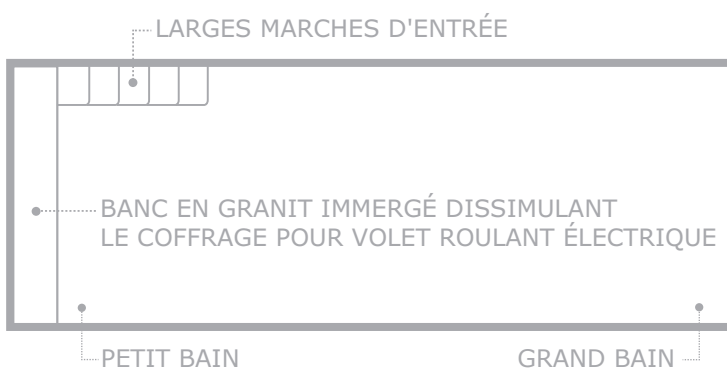

CUBE FOND INCLINÉ

LONGUEUR	LARGEUR	PETIT BAIN	GRAND BAIN
12,00m	4,00m	1,20m	1,80m
10,50m	4,00m	1,20m	1,70m
9,00m	4,00m	1,20m	1,60m

CUBE FOND PLAT

LONGUEUR	LARGEUR	FOND PLAT
12,00m	4,00m	1,50m
10,50m	4,00m	1,50m
9,00m	4,00m	1,50m
8,00m	3,30m	1,50m
7,00m	3,30m	1,50m

*Certaines mesures ont été arrondies