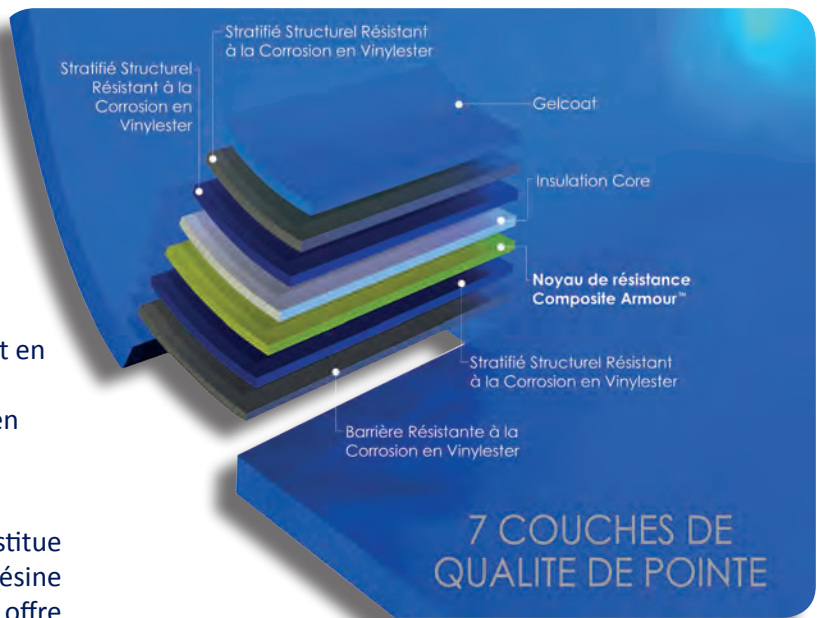

La couche Anticorrosive en Résine de Vinylester constitue une introduction clé de ces 20 dernières années. La Résine de Vinylester est un produit de haute performance qui offre de meilleures propriétés de solidité, d'excellentes capacités de résistance à l'eau et empêche la pénétration d'eau dans le stratifié, ce qui est communément appelé osmose.

Les fabricants de piscines en fibre de verre standard n'ont toutefois utilisé la Résine de Vinylester que dans une seule couche, du fait que traditionnellement, son coût était le double de celui d'une Résine de Polyester, un produit moins cher employé pour la fabrication en nombre des piscines.

Malheureusement, en utilisant cette méthode de fabrication standard, même avec cette couche de Résine de Vinylester, l'osmose apparaissait encore à l'occasion et il est arrivé que des piscines soient défectueuses. Cela est probablement dû au fait que les fabricants tentent d'utiliser aussi peu de Résine de Vinylester que possible compte tenu de son coût.

Leisure Pools dispose d'un brevet lui permettant d'être la seule entreprise capable de proposer une piscine avec une construction complète en Vinylester. Chez Leisure Pools, nous suivons cette ligne de conduite parce que nous voulons offrir les fantastiques avantages suivants :