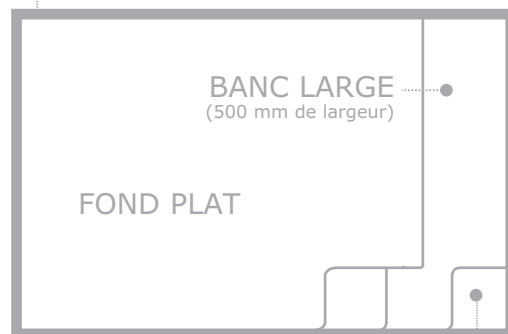

MARCHE
D'ENTRÉE/SORTIE

LONGUEUR	LARGEUR	FOND PLAT
2,90m	2,10m	1,35m

*Certaines mesures ont été arrondies