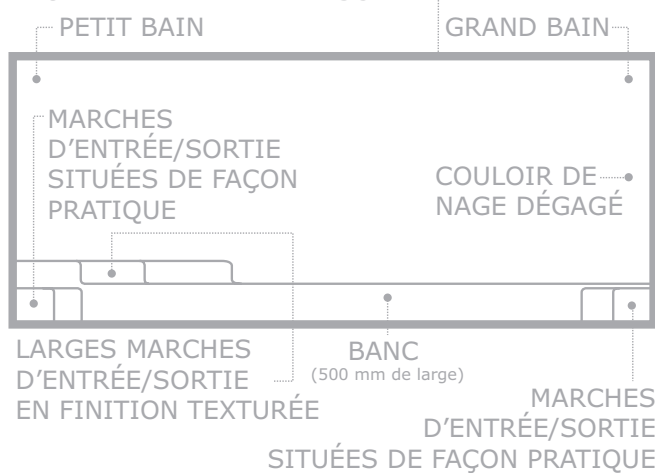

Reflection

La Reflection est la conception la plus moderne de Leisure Pools que l'on pourrait qualifier de « simplement parfaite ».

Grâce à des formes et des tailles en constante évolution, la Reflection offre non seulement une grande polyvalence en termes de placement sur votre terrain, mais également une structure simple pour s'adapter à toutes les maisons tout en conservant l'aspect pratique que l'on attend d'une piscine.

Cette élégante piscine rectangulaire avec des marches d'entrée parfaitement positionnées aux deux extrémités et une banquette sur toute la longueur pour s'adapter à une variété d'usages, sans compromettre l'espace pour la baignade. Le dessin simple et élégant intègre des coins à angle droit qui incarnent parfaitement un design moderne qui s'adapte à une variété d'options d'aménagement paysager afin de refléter votre propre style.

En ayant le banc et les marches du même côté de la piscine, le design permet à la partie la plus profonde de la piscine d'être éloignée des fondations de la maison. Cela peut souvent permettre à la piscine d'être située plus près de la maison ce qui est un grand avantage lorsque l'espace pour une piscine est limité.

La dernière-née de la gamme Leisure Pools offre une fonctionnalité structurelle, un espace de nage confortable et un design intemporel pour répondre à vos besoins maintenant et dans l'avenir.

REBORD DE SÉCURITÉ AUTOUR
DU PÉRIMÈTRE DE LA PISCINE