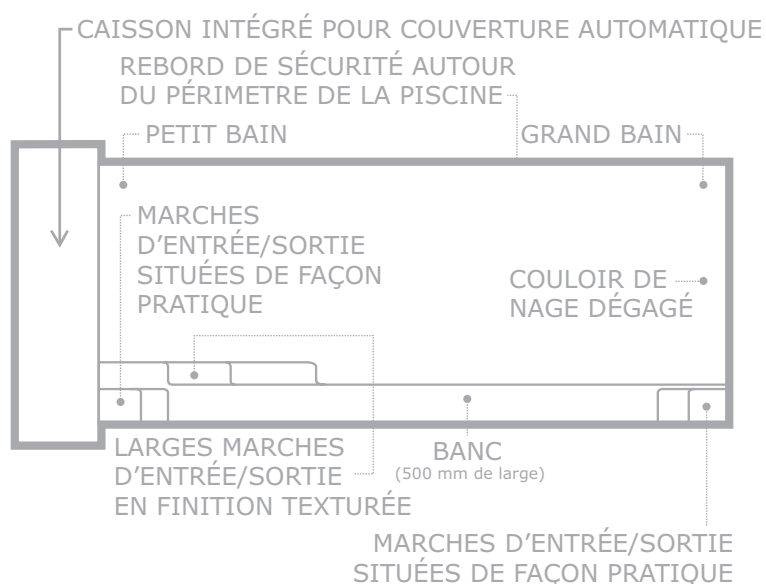

LONGUEUR	LARGEUR	PETIT BAIN	GRAND BAIN
9,92m	4,06m	1,28m	1,78m
8,92m	4,06m	1,28m	1,72m
7,92m	4,06m	1,28m	1,66m

*Certaines mesures ont été arrondies