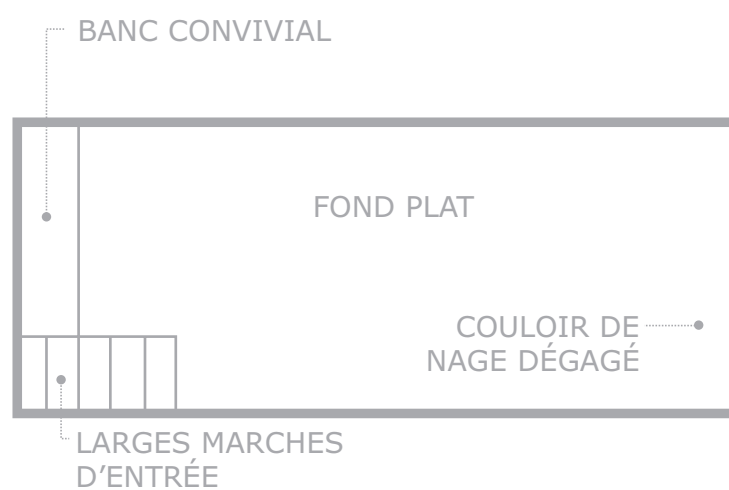

La dernière-née de la gamme Leisure Pools offre une fonctionnalité structurelle, un espace de nage confortable et un design intemporel pour répondre à vos besoins maintenant et dans l'avenir.

REBORD DE SÉCURITÉ AUTOUR
DU PÉRIMÈTRE DE LA PISCINE

LONGUEUR	LARGEUR	PETIT BAIN	GRAND BAIN
10,00m	3,80m	1,28m	1,84m
9,00m	3,80m	1,28m	1,78m
8,00m	3,80m	1,28m	1,72m
7,00m	3,80m	1,28m	1,66m

*Certaines mesures ont été arrondies

Paradise

La piscine Paradise de Leisure Pools a un design minimaliste et sophistiqué qui enveloppe le modernisme et la polyvalence.

Les marches sont bien positionnées sur un côté de la piscine, l'aire de jeu est bien grande et ajoute une esthétique moderne à ce design. Le banc bien situé à côté des marches d'entrée est idéal pour les jours où vous voulez vous détendre et vous relaxer.