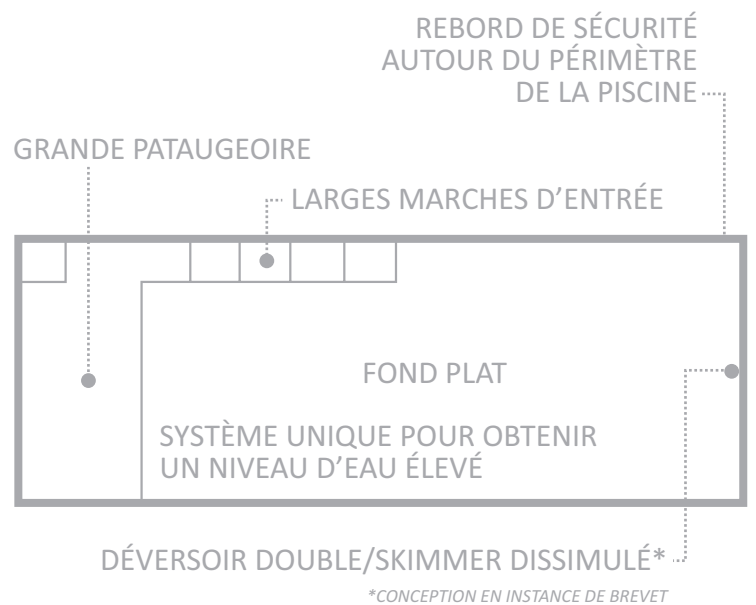

*Certaines mesures ont été arrondies

Precision

Leisure Pools est fier d'inaugurer la piscine Precision, dernière-née de sa gamme. La Precision répond à toutes vos exigences en alliant à la perfection style moderne et minimaliste et possibilités de personnalisation uniques. Cette piscine rectangulaire aux lignes épurées est conçue pour satisfaire la demande croissante de nos clients qui souhaitent optimiser l'espace dans leur jardin, sans faire de compromis sur les fonctionnalités.

La piscine Precision est équipée d'un système intégré unique permettant d'obtenir un niveau d'eau très haut (en instance de brevet) et d'un skimmer dissimulé dans la structure.

La pataugeoire offre à la fois une zone dédiée à ceux qui veulent paiser au soleil et un espace idéal où les enfants pourront s'éclabousser tout en restant à proximité des parents.

La profondeur constante (fond plat) avec des marches sur le côté du bassin offre un espace dégagé parfait pour toutes les activités conviviales, les jeux et les baignades.

Découvrez notre modèle le plus récent, la piscine Precision, disponible en quatre tailles, et les possibilités infinies qu'elle propose.