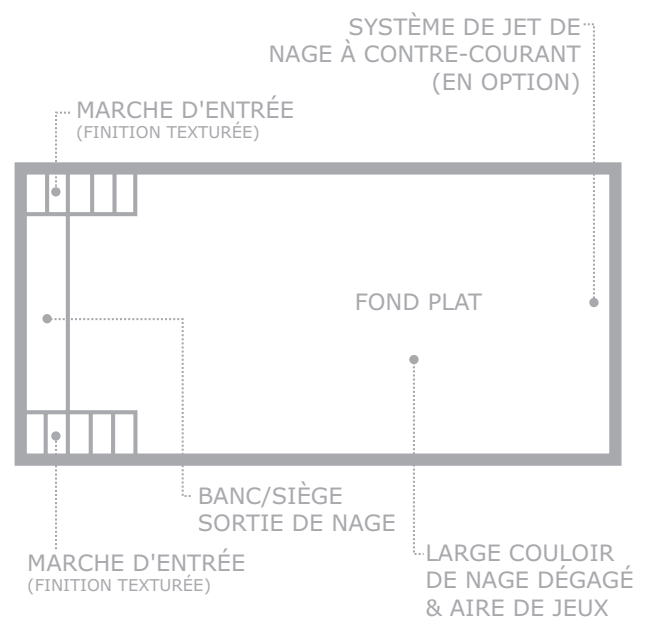

LONGUEUR	LARGEUR	FOND PLAT
9,00m	4,00m	1,50m
8,00m	4,00m	1,50m
7,00m	4,00m	1,50m

*Certaines mesures ont été arrondies