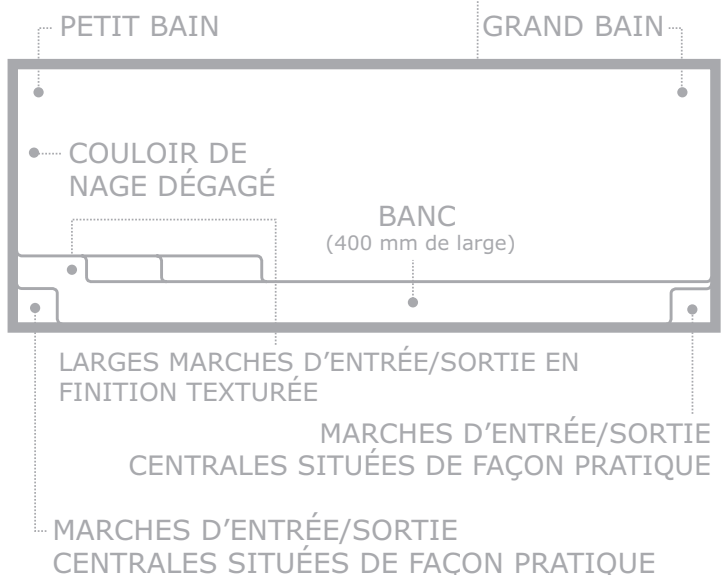

Harmony

En harmonie avec votre maison, en harmonie avec votre paysage, en harmonie avec votre style de vie, la nouvelle gamme de piscines Harmony de Leisure Pools semble s'adapter parfaitement à n'importe quelle situation.

Leisure Pools a répondu à une demande de ses clients, pour une piscine à l'architecture et au design résolument modernes, en développant la gamme de piscines Harmony.

L'Harmony est une piscine rectangulaire, aux lignes propres et simples, aux coins à angles droits, avec un design moderne et élégant. Un banc court sur toute la longueur de la piscine avec des points d'entrée et de sortie dans le grand et le petit bain.

L'Harmony est également une piscine profonde qui permet même aux plus grands de nager confortablement. L'Harmony mesure 2,90m de largeur lui permettant de s'intégrer dans des terrains même lorsque la largeur ou la profondeur sont limitées.

En plaçant le banc et les marches du même côté de la piscine, le design permet à la partie la plus profonde de la piscine d'être éloignée des fondations de la maison. Cela peut souvent permettre à la piscine d'être située plus près de la maison ce qui représente un grand avantage lorsque l'espace pour une piscine est limité.

La piscine que nos clients nous ont demandée, l'Harmony pourrait bien être la piscine faite pour vous.

REBORD DE SÉCURITÉ AUTOUR DU PÉRIMÈTRE DE LA PISCINE