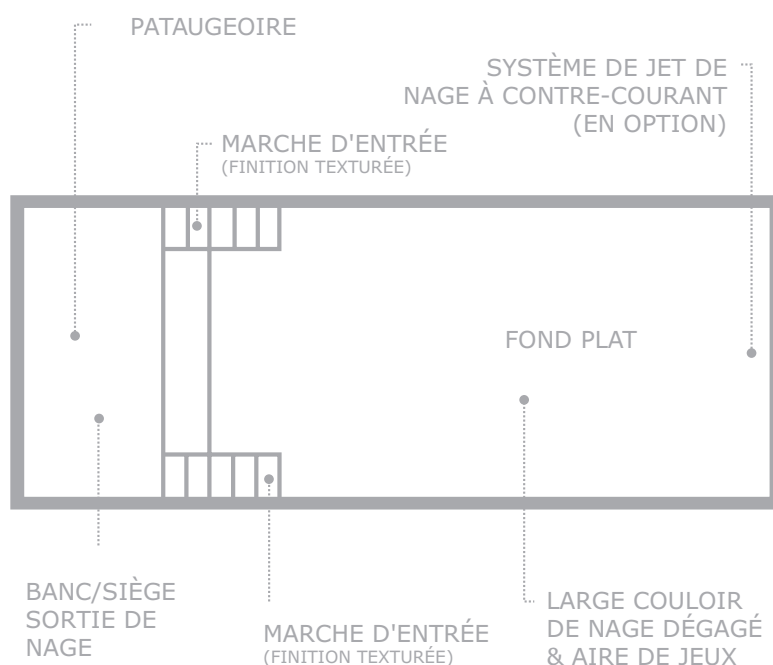

LONGUEUR	LARGEUR	FOND PLAT	PATAUCEOIRE
11,50m	4,00m	1,50m	2,50m
10,50m	4,00m	1,50m	2,50m
9,50m	4,00m	1,50m	2,50m

*Certaines mesures ont été arrondies